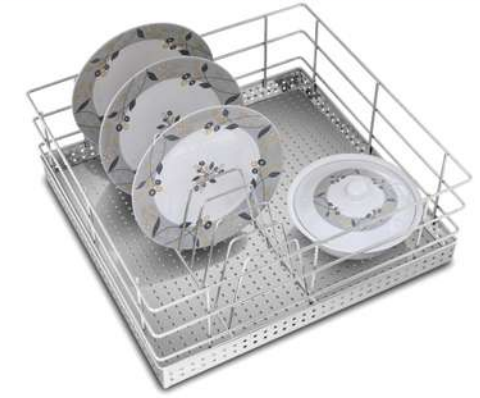

Cutlery Basket

Size in MM

Width	225, 300, 380, 430, 480, 530
Depth	400, 450, 500, 550, 600
Height	100

Glass Basket

Bottle Basket

Size in MM	
Width	300, 380, 430, 480, 530
Depth	400, 450, 500, 550, 600
Height	100, 150

Vegetable Basket

Thali & Plate Basket

Size in MM	
Width	300, 380, 430, 480, 530
Depth	400, 450, 500, 550, 600
Height	150, 200

Pullout Basket

Size in MM

Width	380, 430, 480, 530, 555, 610, 660, 710, 760, 810
Depth	500
Height	100, 150, 200