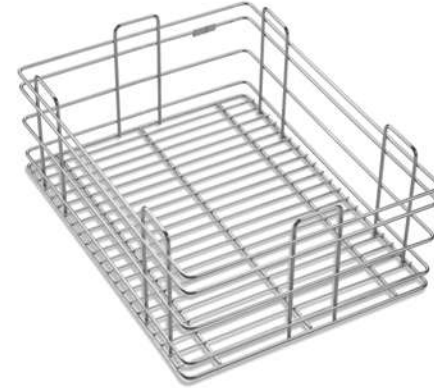

Vegetable Basket

Thali & Plate Basket

Size in MM	
Width	300, 380, 430, 480, 530
Depth	400, 450, 500, 550, 600
Height	150, 200

Pullout Basket

Size in MM

Width	380, 430, 480, 530, 555, 610, 660, 710, 760, 810
Depth	500
Height	100, 150, 200

Grain Trolley Basket

Size in MM

Width	300, 380, 430, 480, 530
Depth	500
Height	350

Sumo

Size in MM

Width	380, 430, 480, 530, 555, 610, 660, 710, 760, 810
Depth	500
Height	100, 150, 200

Size in MM

Width	300, 380, 430, 480, 530
Depth	500
Height	200

Floor Mount
Soft Close Slide

Bottle &
Plate
Pullout

Size in MM

Width	12, 15
Depth	20
Height	17

Double Pullout Basket

Triple Pullout Basket

Size in MM

Width	100, 150, 200, 300, 380
Depth	450, 500, 550
Height	430, 530