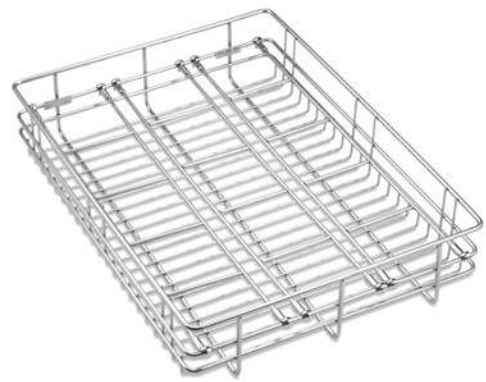

Cutlery Basket

Size in MM

Width	225, 300, 380, 430, 480, 530
Depth	400, 450, 500, 550, 600
Height	100

Glass Basket

Bottle Basket

Size in MM	
Width	300, 380, 430, 480, 530
Depth	400, 450, 500, 550, 600
Height	100, 150

Vegetable Basket

Thali & Plate Basket

Size in MM	
Width	300, 380, 430, 480, 530
Depth	400, 450, 500, 550, 600
Height	150, 200

Pullout Basket

Size in MM

Width	380, 430, 480, 530, 555, 610, 660, 710, 760, 810
Depth	500
Height	100, 150, 200