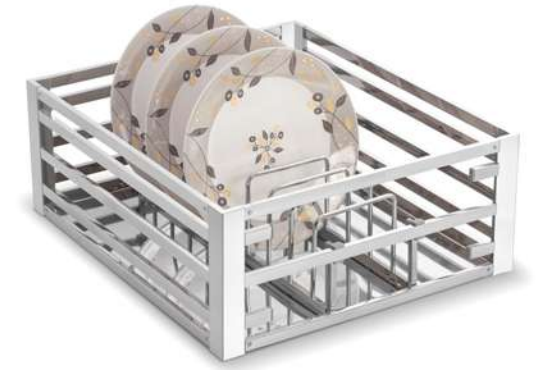

Cutlery Basket

Size in MM

Width	225, 300, 380, 430, 480, 530
Depth	400, 450, 500, 550, 600
Height	100

Glass Basket

Bottle Basket

Size in MM	
Width	300, 380, 430, 480, 530
Depth	400, 450, 500, 550, 600
Height	100, 150

Vegetable Basket

Thali & Plate Basket

Size in MM	
Width	300, 380, 430, 480, 530
Depth	400, 450, 500, 550, 600
Height	150, 200

Pullout Basket

Size in MM

Width	380, 430, 480, 530, 555, 610, 660, 710, 760, 810
Depth	500
Height	100, 150, 200