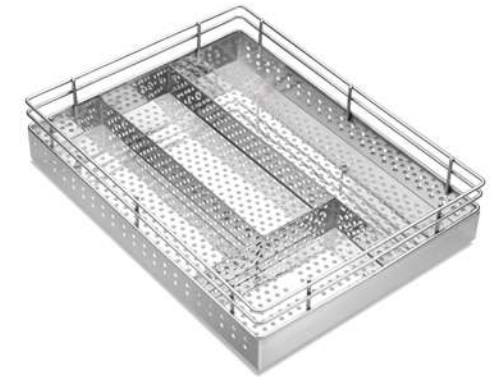

Cutlery Basket

Size in MM

Width	225, 300, 380, 430, 480, 530
Depth	400, 450, 500, 550, 600
Height	100